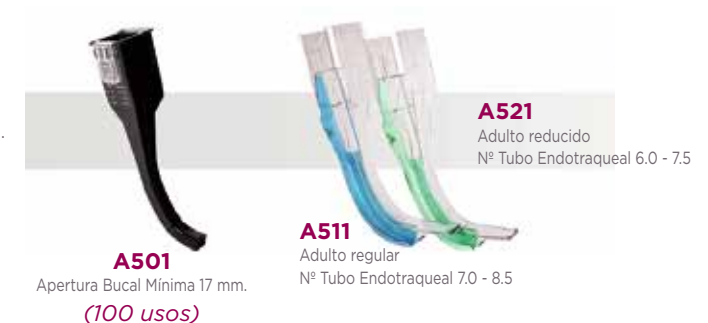

A071

- Doble Luz
- Apertura Bucal 19 mm.
- Nº Tubo Endotraqueal 28 - 41 Fr.

A061

- Nasotraqueal
- Apertura Bucal 18 mm.
- No aplicable

A031

- Pediátrico
- Apertura Bucal 12.5 mm.
- Nº Tubo Endotraqueal 4.0 - 5.5

A041

- Neonatal
- Apertura Bucal 12.5 mm.
- Nº Tubo Endotraqueal 2.5 - 3.5

Airtraq Avant

Costo mínimo por intubación.

Video laringoscopia para intubaciones de rutina.

Fundas Desechables + Óptica Reutilizable.

A521

- Adulto reducido
- Nº Tubo Endotraqueal 6.0 - 7.5

A511

- Adulto regular
- Nº Tubo Endotraqueal 7.0 - 8.5

A501

- Apertura Bucal Mínima 17 mm.
- (100 usos)

Una solución completa con dos modelos que se complementan

Visión Directa

Cámara Endoscópica

Cámara Wi-Fi

*DESCARGA APP iOS o Android

Adaptador Móvil

*DESCARGA APP iOS o Android

- A307 - Universal
- A308 - iPhone 5S

MALETÍN DE AIRTRAQ LAVANT A800